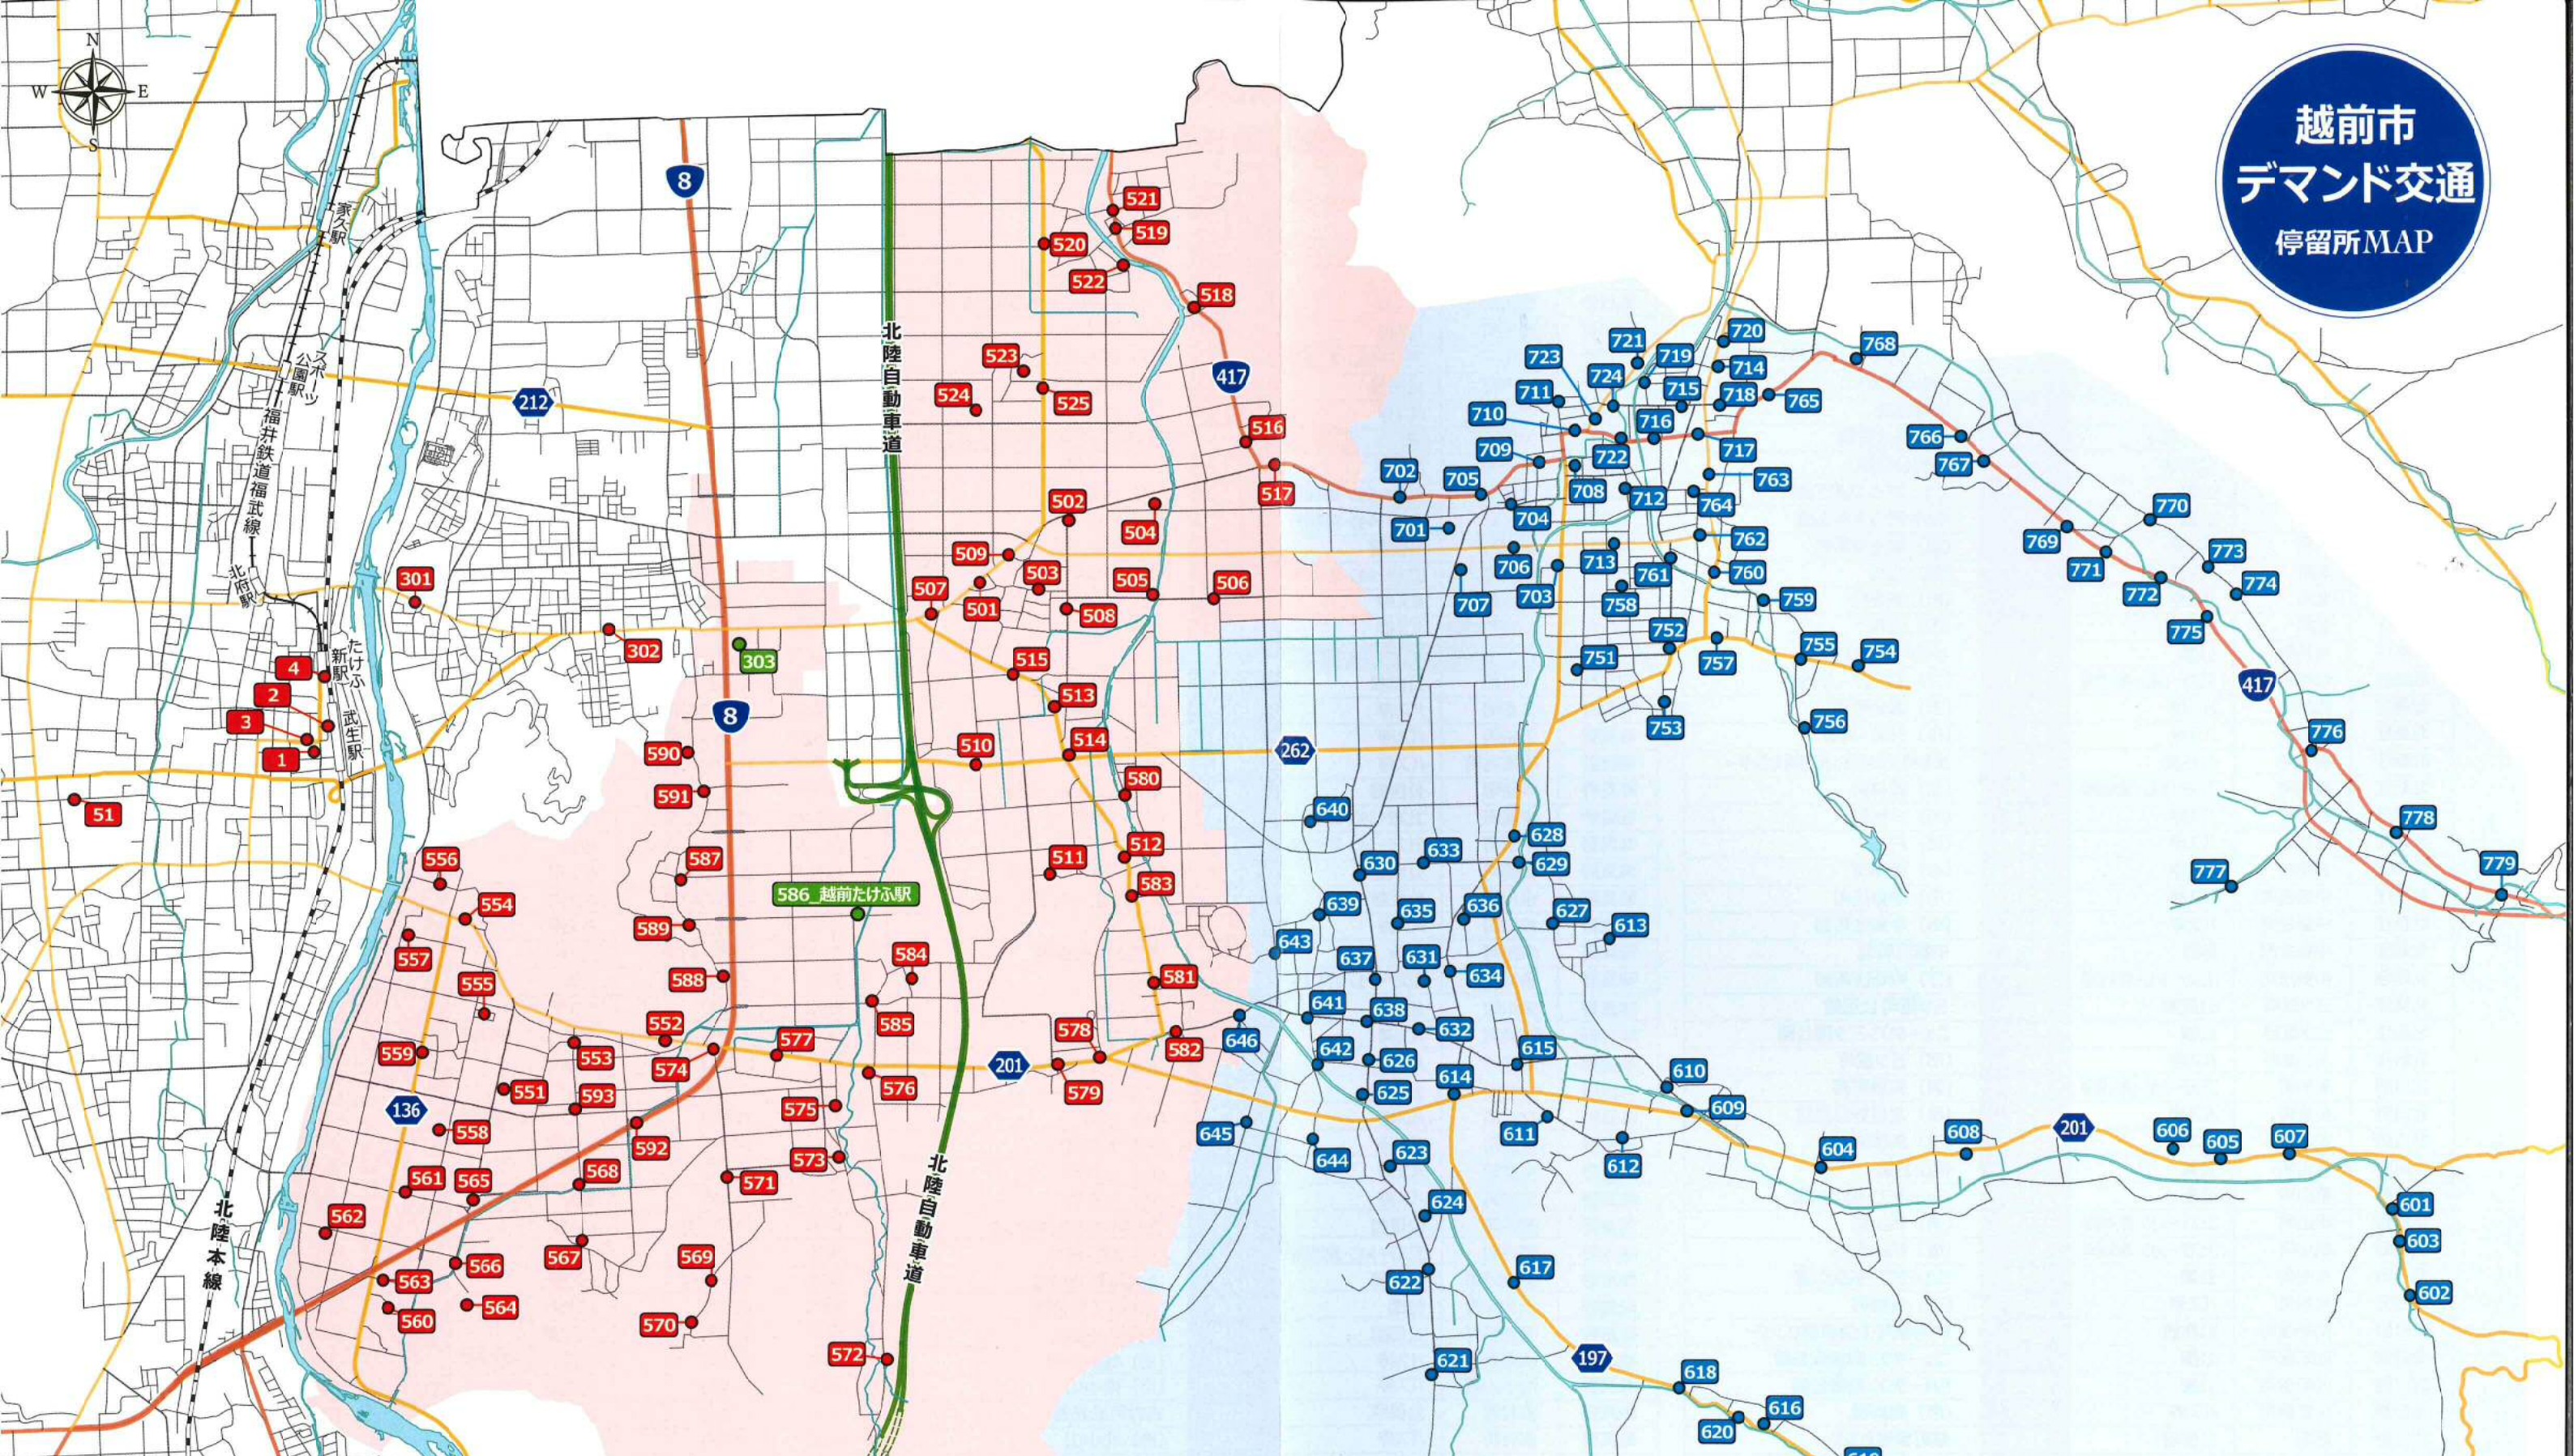

越前市 デマンド交通 停留所MAP

運行日時 毎週月・火・木・土曜日 8:00~17:00
 運休:12月29日~1月3日

電話受付 フリーにイチハヤクハコブ
 ☎050-2018-9850
 毎週月曜日~土曜日 8:00~17:00
 (2週間前から30分前まで)
 ※12月29日~1月3日は受付休止

インターネット受付 <https://echizencity.aisin-choisoko.com>
 受付時間:24時間(2週間前から30分前まで)

● : エリアAの停留所 (北日野・北新庄地区全域、東・西・国高地区の一部)
 ● : エリアBの停留所 (味真野・栗田部・岡本地区全域、国高地区の一部)
 ● : エリアAとエリアBの共用停留所

エリアをまたいで移動をする場合は、共用停留所である「越前たけふ駅」での乗り継ぎが必要です。

越前市デマンド交通停留所一覧

586 : エリアをまたいで移動をする場合は、共用停留所である「越前たけふ駅」での乗り継ぎが必要です。
 : エリアAとエリアBの共用停留所